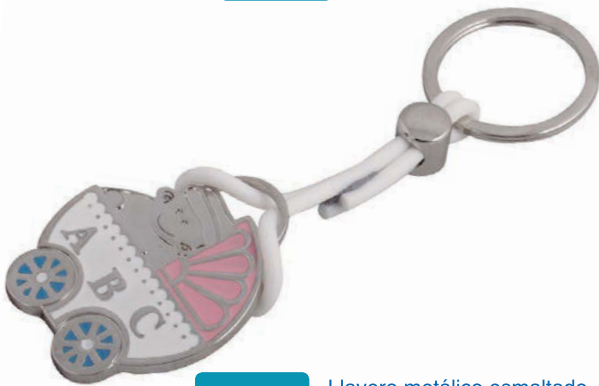

IF 59

Llavero metálico esmaltado
con caucho.
4X10.1 cm.