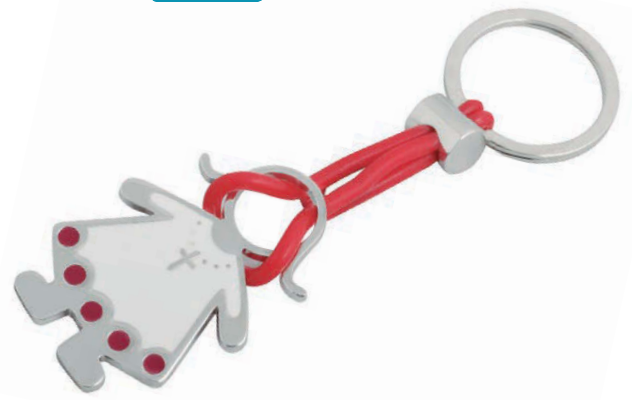

**IF 132** Llavero metálico con campana. 3.6X6.1 cm.

**IF 68** Llavero metálico con pedrería. 2.5X9.5 cm.

**IF 21** Llavero metálico esmaltado. 3.2X7 cm.

**IF 138** Llavero metálico. 2.7X9.1 cm.

**IF 57** Llavero metálico esmaltado con caucho. 3.5X11 cm.