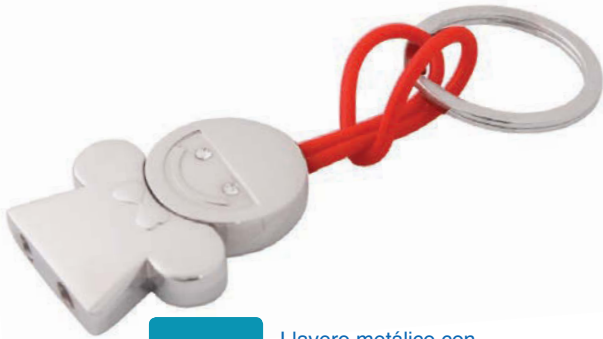

IF 83

Llavero metálico con caucho y pedrería.
11X3 cm.