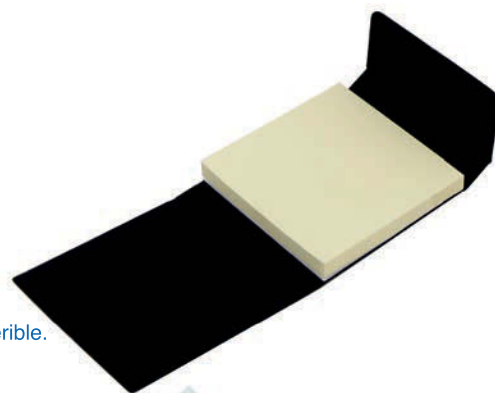

**TR  
302**

Tarjetero de aluminio.  
9.5 X 6 cm.

**TR  
106**

Tarjetero de acero  
inoxidable.  
9.5 X 6 cm.

**TR  
312**

Tarjetero de aluminio  
perforado.  
9.5 X 6.2 cm.

**TR  
320**

Tarjetero de aluminio  
esmaltado.  
9.4 X 5.5 cm.

**ES 56**

Estuche de curpiel  
con libreta de papel autoadherible.  
8 X 7.7 cm.

**TR  
232**

Tarjetero metálico con curpiel y placa de acero. 9.5 X 7.3 cm.

**TR  
226**

Tarjetero metálico cromado con curpiel. 9.8 X 7 cm.