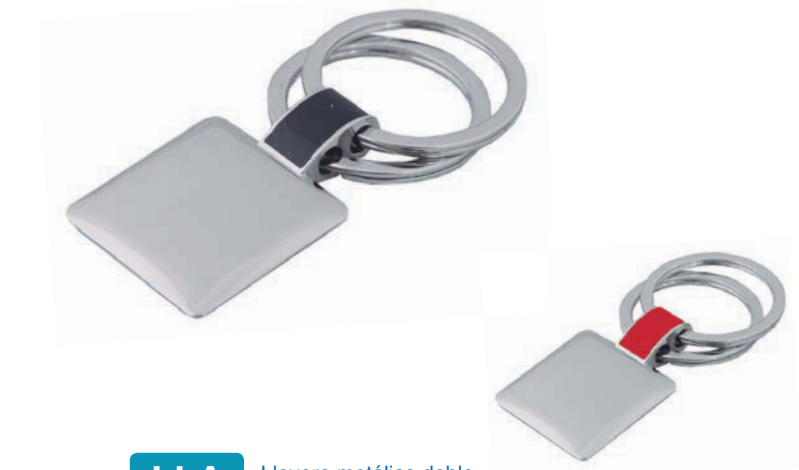

LLA 112 Llavero metálico doble vista con dos argollas. 3.1x7.5 cm.