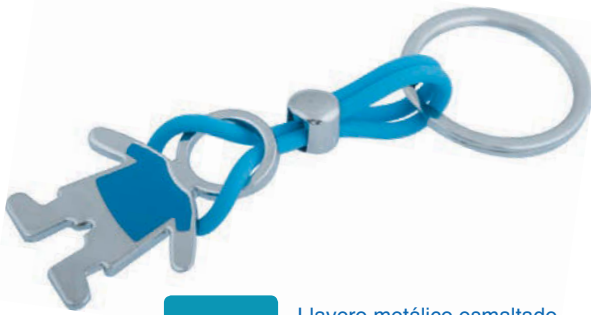

**IF 85**

Llavero metálico con caucho.  
8X2.5 cm.

**IF 82**

Llavero metálico con caucho y pedrería.  
11.5X3 cm.

**IF 83**

Llavero metálico con caucho y pedrería.  
11X3 cm.

**IF 82**

Llavero metálico con caucho y pedrería.  
11.5X3 cm.