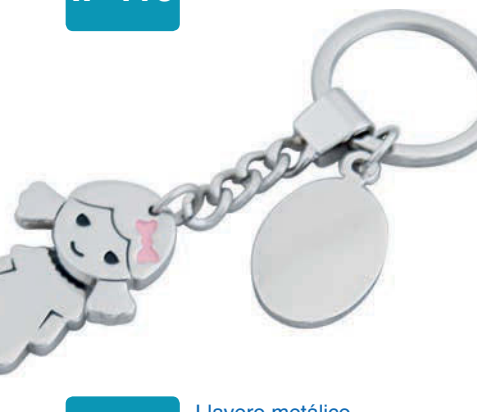

IF 114 Llavero metálico. 11X2.5 cm.